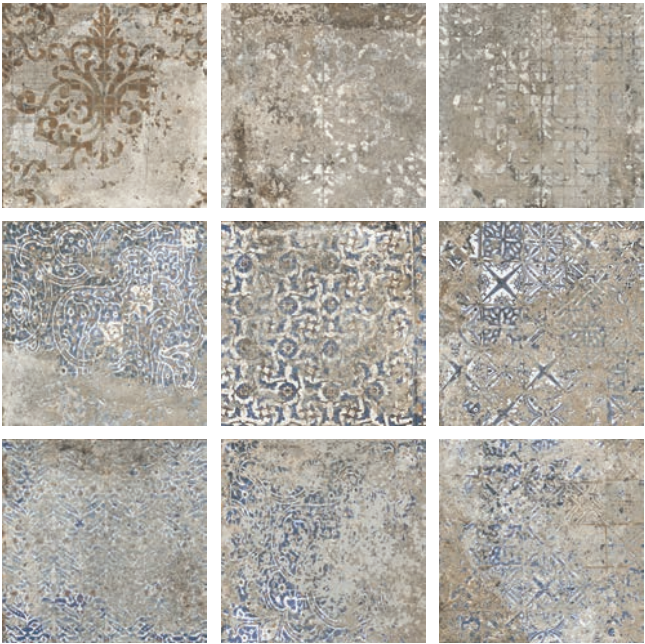

Cotto Etrusco Nepi Decorì 25x25 cm / 9,8"x9,8"