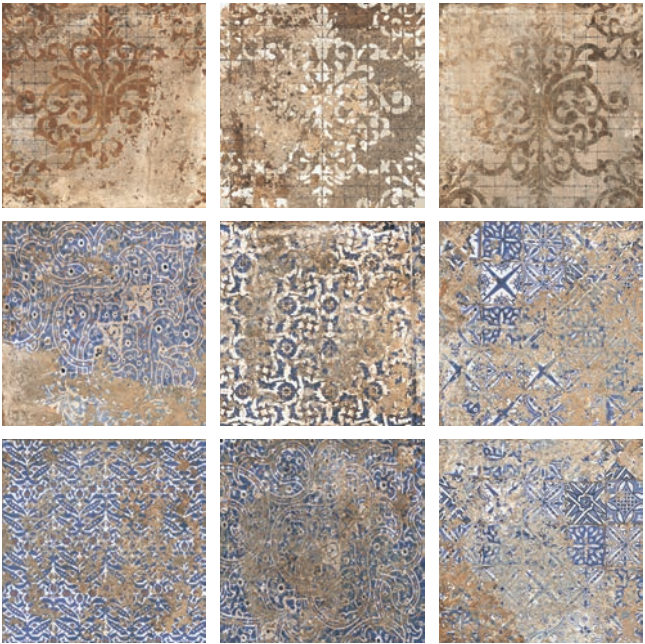

cotto etrusco **CL**

9 Patterns Random Mix

9 Random Mix Patterns

25x25 cm / 9,8"x9,8"

Spessore 1,4 cm
Thickness 1,4 cm / 0,56"

Cotto Etrusco Tarquinia 25x25 cm / 9,8"x9,8"